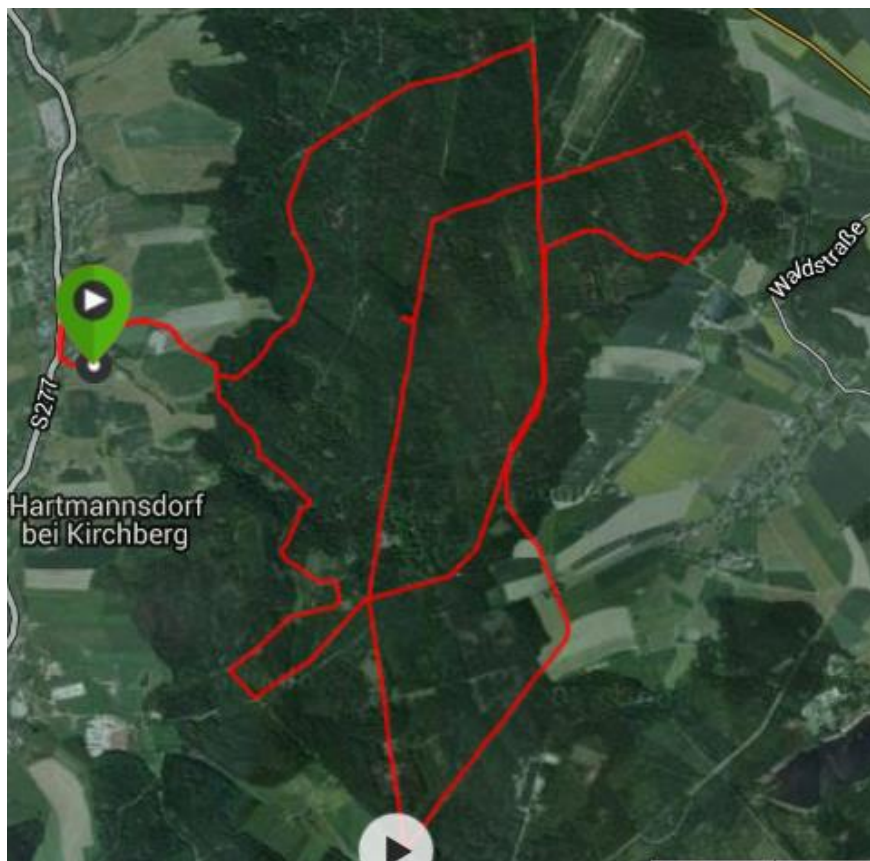

22,5 km- Nordic Walking Volkslauf 2016

Strecke und Profil

Anspruchsvoll aber Exzellente

Positiver Höhenunterschied	448 m
Negativer Höhenunterschied	461 m
Min. Höhe	401 m
Max. Höhe	610 m

6. Nordic Walking Volkslauf Sonntag, 25. September 2016

Wertungslauf der European Nordic Walking Challenge