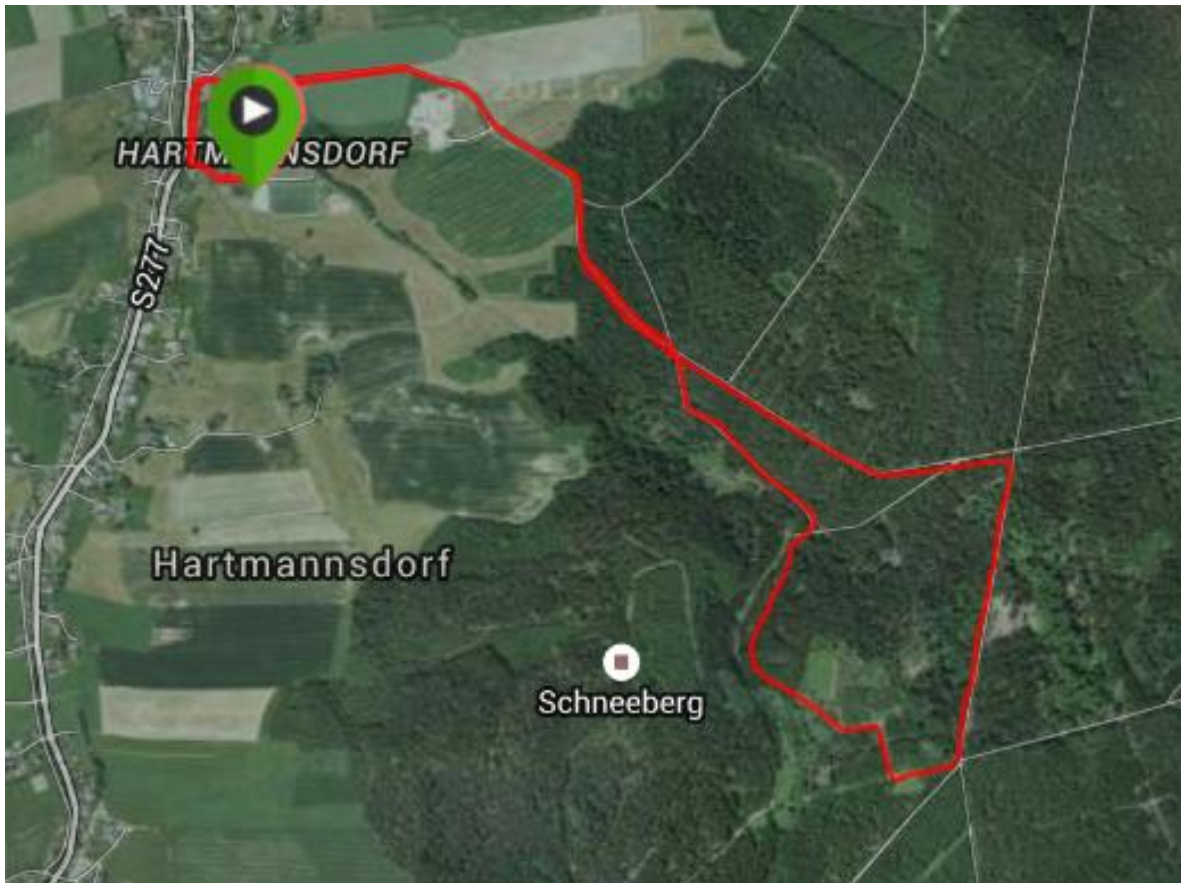

6,5 km- Nordic Walking Volkslauf 2016

Strecke und Profil

Einfach und romantisch

Positiver Höhenunterschied	162m
Negativer Höhenunterschied	161 m
Min. Höhe	410 m
Max. Höhe	549 m

6. Nordic Walking Volkslauf Sonntag, 25. September 2016

Wertungslauf der European Nordic Walking Challenge